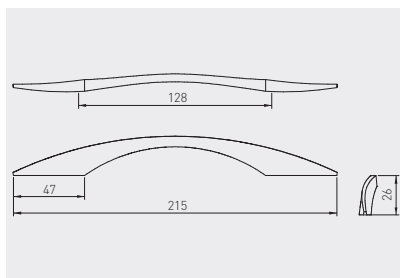

Uchwyt EAST*
Handle EAST*
Ручка EAST*

NEW

C mm	L mm				
		chrom chrome хром	stal szczotkowana brushed steel шлифованная сталь	szary mat grey matt серый матовый	ZnAl
128	215	UZ-EAST-128-01	UZ-EAST-128-06	UZ-EAST-128-19	

* Produkt dostępny na indywidualne zamówienie / Available for special orders / Товар доступен под заказ

Uchwyt UZ-880
Handle UZ-880
Ручка UZ-880

C mm	L mm		
		chrom chrome хром	ZnAl
16	36	UZ-880016-01	