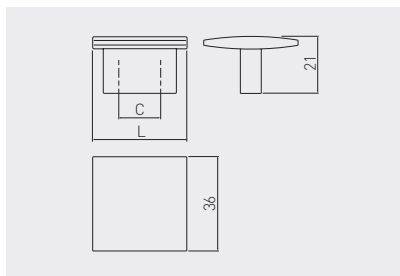

Uchwyt EAST*
Handle EAST*
Ручка EAST*

NEW

C mm	L mm				
		chrom chrome хром	stal szczotkowana brushed steel шлифованная сталь	szary mat grey matt серый матовый	ZnAl
128	215	UZ-EAST-128-01	UZ-EAST-128-06	UZ-EAST-128-19	

* Produkt dostępny na indywidualne zamówienie / Available for special orders / Товар доступен под заказ

Uchwyt UZ-880
Handle UZ-880
Ручка UZ-880

C mm	L mm		
		chrom chrome хром	ZnAl
16	36	UZ-880016-01	